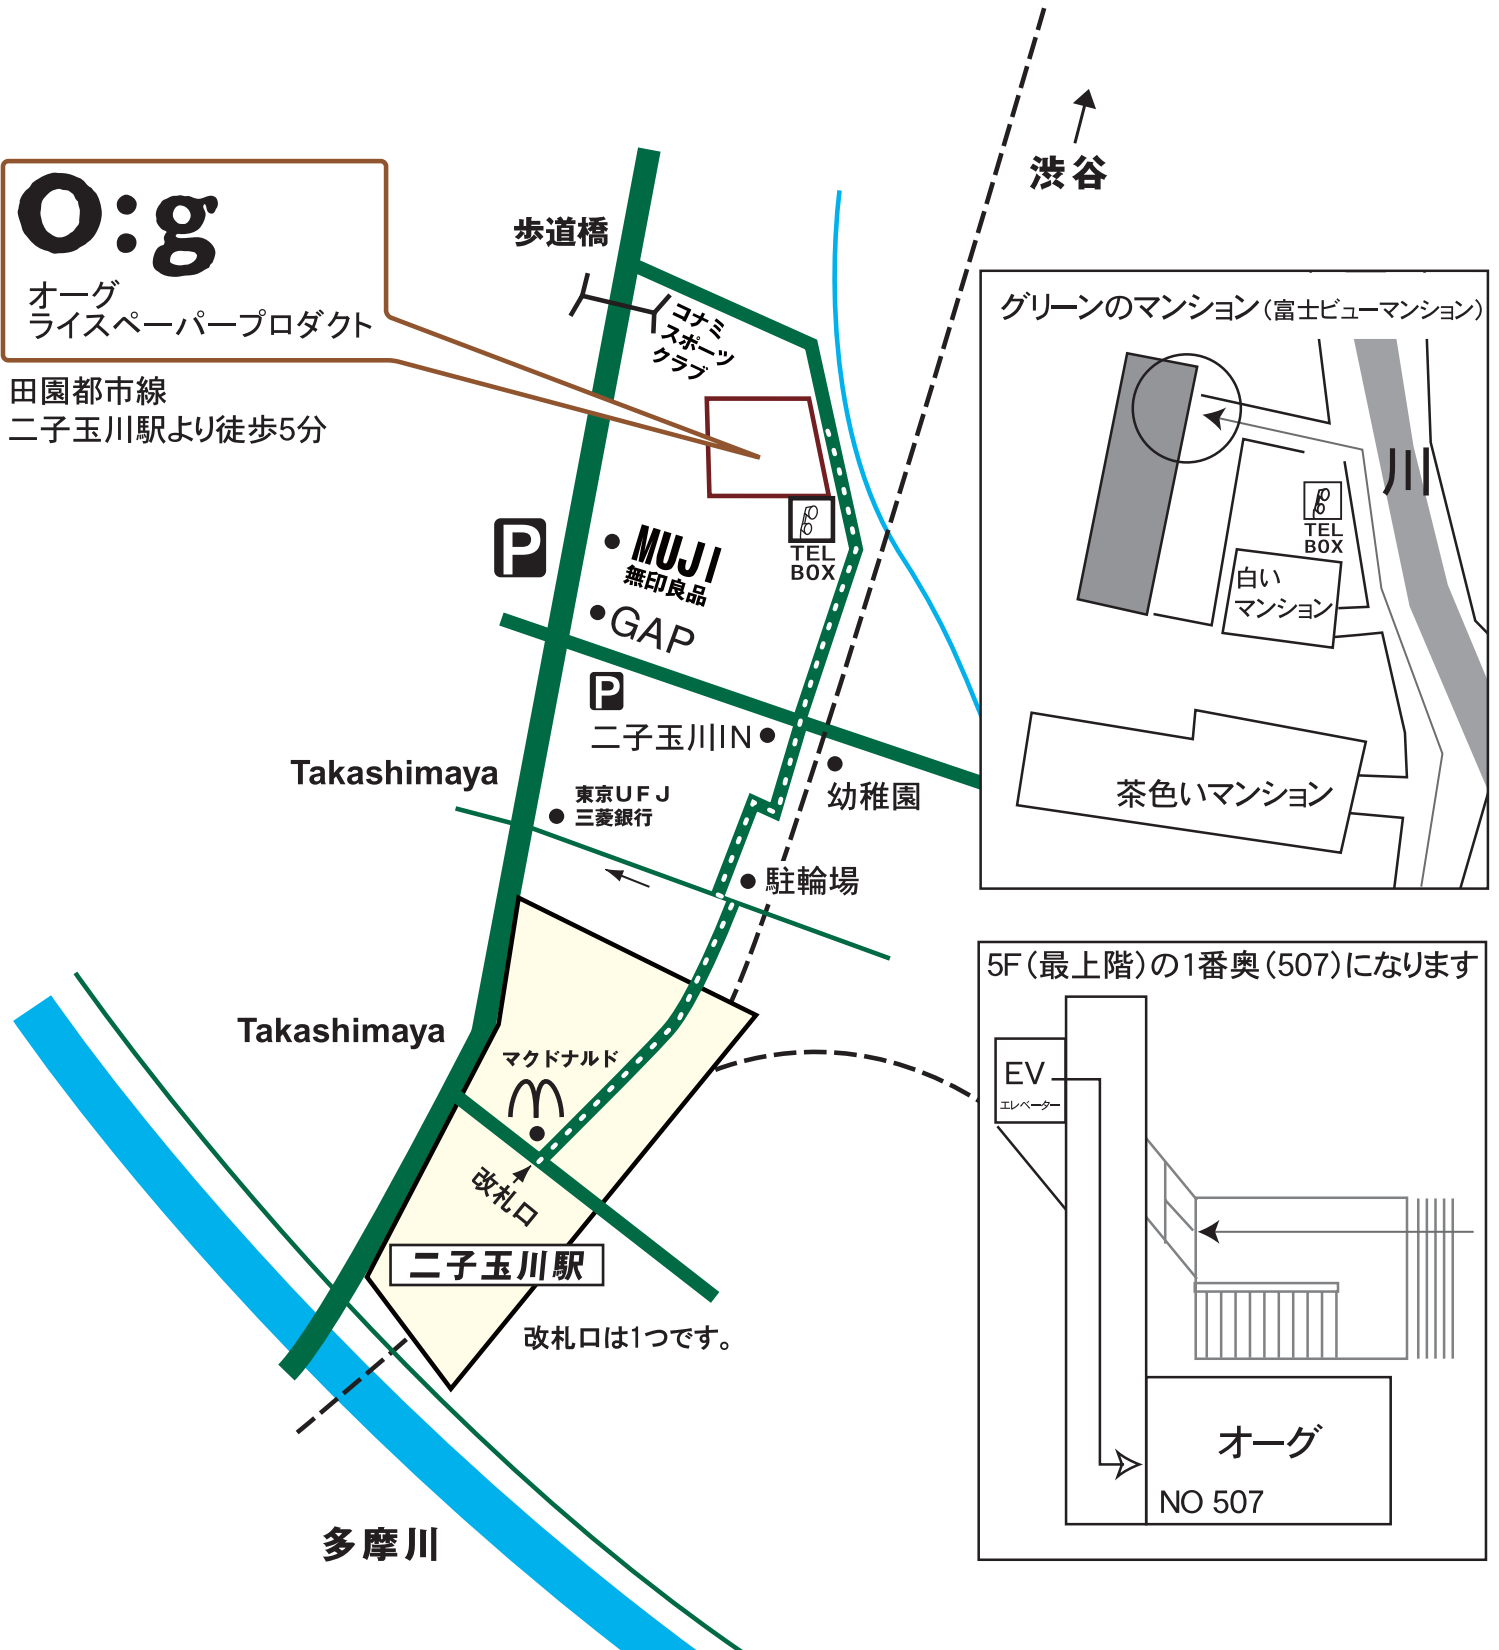

# オーグ ライスーパープロダクト

ADD:158-0094

世田谷区玉川2-26-17-506

TEL : 03-3708-4211

FAX : 03-3700-9879

営業時間 : 10:00 A M ~ 18:00 P M

(留守の場合もありますのでお越しになる前に必ずご連絡下さい。)

定休日 : (土)(日)(祝日)

## O:g

オーグ  
ライススーパープロダクト

田園都市線  
二子玉川駅より徒歩5分

渋谷

グリーンマンション(富士ビューマンション)

5F(最上階)の1番奥(507)になります